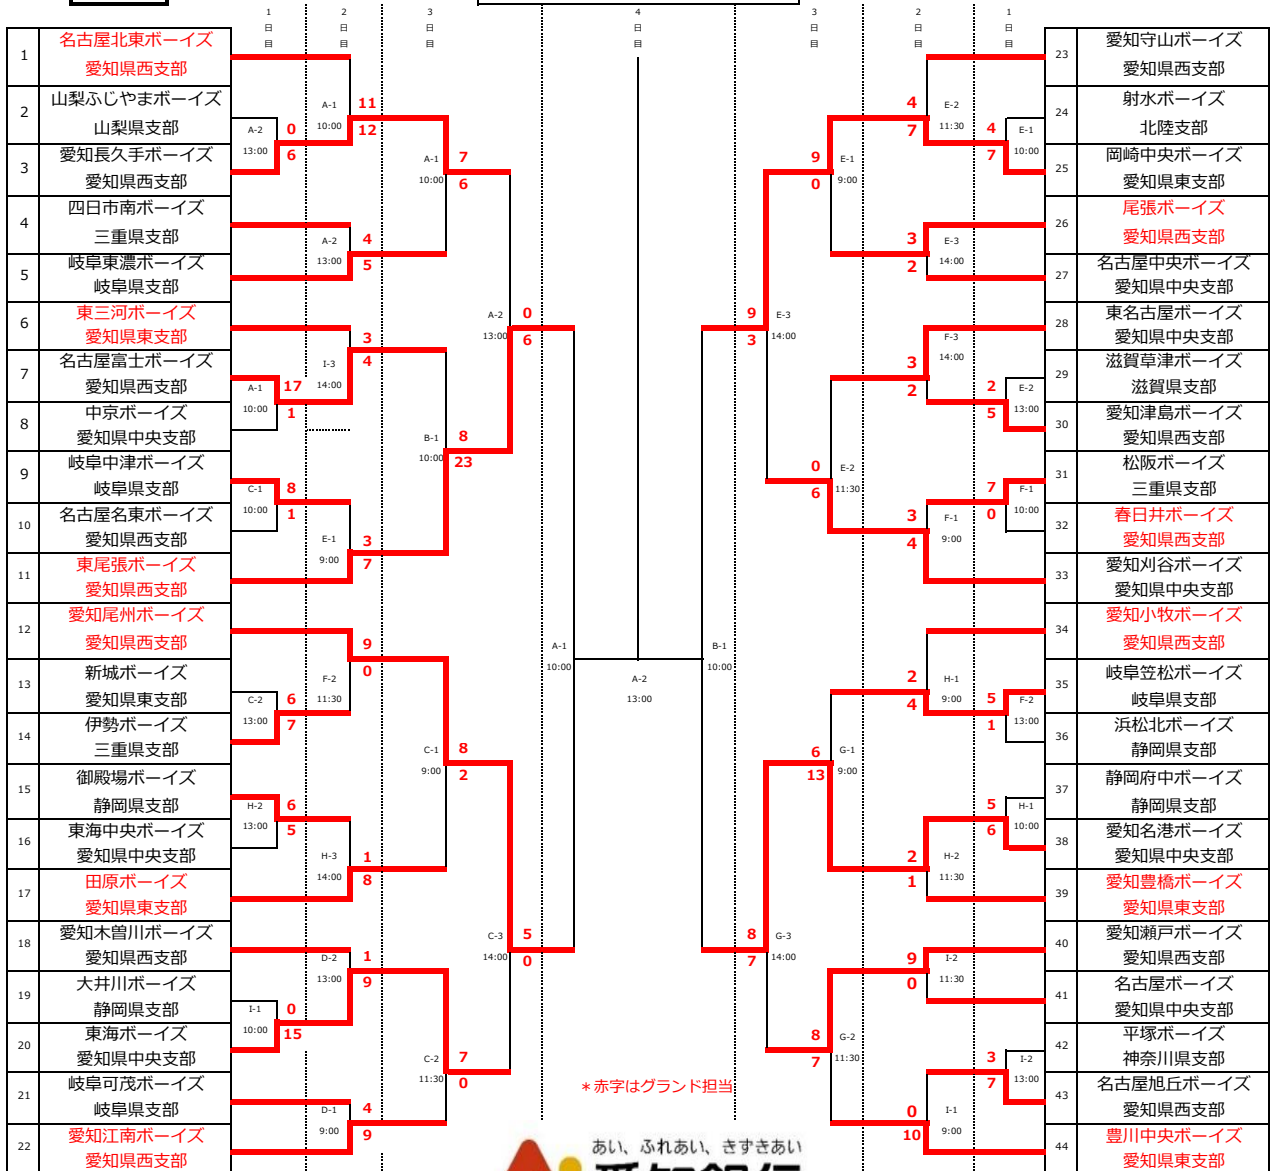

第 28 回 ゼ ッ ト 旗 争 奪 大 会

1日目 令和4年8月11日(祝)
開会式：開催なし

- A 球場 ◎ 森林公園第一野球場
- B 球場 森林公園第二野球場
- C 球場 熱田愛知時計120スタジアム
- D 球場 県営一宮運動公園
- E 球場 稲沢市民球場
- F 球場 春日井市民球場
- H 球場 豊橋球場(豊橋公園内)
- I 球場 豊川スポーツ公園野球場

- 名古屋北東ボーイズ
- 愛知尾州ボーイズ
- 尾張ボーイズ
- 春日井ボーイズ
- 愛知豊橋・田原ボーイズ
- 豊川中央・東三河ボーイズ

2日目 令和4年8月12日(金)

- A 球場 ◎ 森林公園第一野球場
- B 球場 森林公園第二野球場
- D 球場 県営一宮運動公園
- E 球場 稲沢市民球場
- F 球場 春日井市民球場
- H 球場 豊橋球場(豊橋公園内)
- I 球場 豊川スポーツ公園野球場

- 名古屋北東ボーイズ
- 愛知江南ボーイズ
- 尾張ボーイズ
- 春日井ボーイズ
- 愛知豊橋・田原ボーイズ
- 豊川中央・東三河ボーイズ

3日目 令和4年8月13日(土)

- A 球場 ◎ 森林公園第一野球場
- B 球場 森林公園第二野球場
- C 球場 パロマ瑞穂スポーツパーク球場
- D 球場 熱田愛知時計120スタジアム
- E 球場 県営一宮運動公園
- F 球場 稲沢市民球場

- 名古屋北東ボーイズ
- 東尾張ボーイズ
- 愛知小牧ボーイズ
- 愛知尾州ボーイズ
- 尾張ボーイズ

4日目 令和4年8月14日(日)

- A 球場 ◎ 森林公園第一野球場
- B 球場 森林公園第二野球場
- D 球場 県営一宮運動公園
- E 球場 稲沢市民球場

- 名古屋北東ボーイズ
- 東尾張ボーイズ
- 愛知江南ボーイズ
- 尾張ボーイズ

予備日 令和4年8月15日(月)

- 球場 未定

中学生の部

優勝：

前回優勝チーム：東海中央ボーイズ

*赤字はグラウンド担当