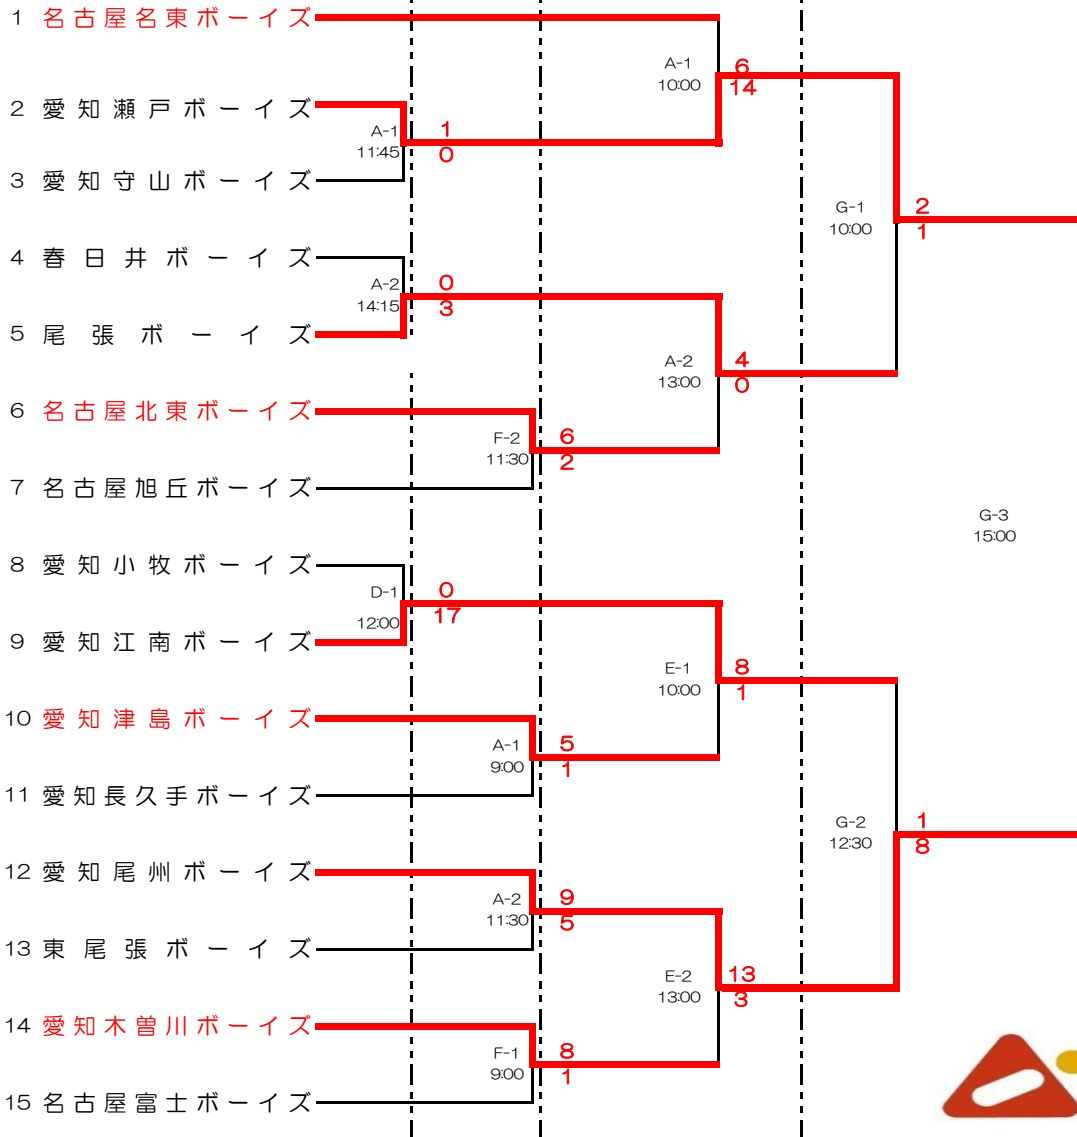

第 2 回 愛 知 銀 行 杯 争 奪 大 会

1 日 目 2022年9月3日 (土)

開会式は開催なし

A 球場 ◎ 稲沢市民球場
B 球場 森林公園第1野球場
C 球場 森林公園第2野球場
E 球場 一宮市営平島球場
D 球場 県営一宮運動公園

名古屋名東ボーイズ
名古屋北東ボーイズ
愛知津島ボーイズ
愛知木曽川ボーイズ
愛知江南ボーイズ

2 日 目 2022年9月4日 (日)

予備
予備

A 球場 ◎ 稲沢市民球場
F 球場 吉根 (名古屋富士) グラウンド
B 球場 森林公園第1野球場
C 球場 森林公園第2野球場

名古屋名東ボーイズ
名古屋富士ボーイズ

3 日 目 2022年9月10日 (土)

予備
予備

A 球場 ◎ 稲沢市民球場
E 球場 一宮市営平島球場
B 球場 森林公園第1野球場
C 球場 森林公園第2野球場
G 球場 ◎ 土岐総合公園野球場

名古屋名東ボーイズ
愛知江南ボーイズ

予 備 日 2022年9月11日 (日)

名古屋名東ボーイズ

前回優勝：愛知尾州ボーイズ

中学生の部

1日目 2日目 3日目 4日目

優勝
愛知尾州ボーイズ